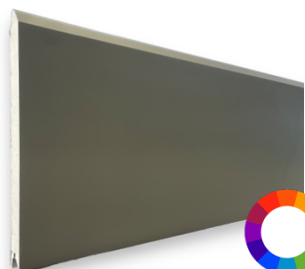

Blanc RAL 9016
Sans rainure RF
Polygrain

Blanc RAL 9016
Rainure large RU
Woodgrain

Gris Anthracite RAL 7016
Sans rainure RF
Polygrain

Gris Anthracite RAL 7016
Rainure large RU
Woodgrain

Gris Clair RAL 7035
Rainure haute RT
Polygrain

Gris Quartz RAL 7039
Sans rainure RF
Polygrain

Noir RAL 9005*
Sans rainure RF
Polygrain

Noir 2100 Sablé*
Sans rainure RF
Polygrain

*Exclusivité Gamme Pro –
Supplément de 140€ HT

Chêne doré
Rainure large RU
Lisse

Chêne foncé
Rainure large RU
Lisse

Chêne winchester
Rainure haute RT
Lisse

En cas d'exposition directe
au soleil, les couleurs
foncées sont vivement
déconseillées dans la
mesure où une
déformation des panneaux
serait susceptible
d'endommager la porte.

Couleur RAL au choix
Sans rainure RF
Lisse

Couleur RAL au choix
Rainure large RU
Woodgrain

Couleur RAL au choix
Rainure haute RT
Lisse

La face intérieure des
panneaux est toujours
blanche avec de fines
rainures et effet stucco