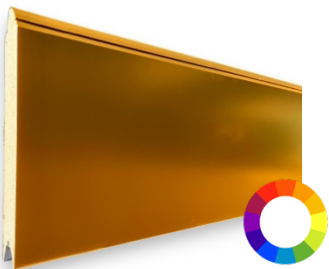

Blanc RAL 9016
Sans rainure RF
Polygrain

Blanc RAL 9016
Rainure large RU
Woodgrain

Gris Anthracite RAL 7016
Sans rainure RF
Polygrain

Gris Anthracite RAL 7016
Rainure large RU
Woodgrain

Gris Clair RAL 7035
Rainure haute RT
Polygrain

Couleur RAL au choix
Sans rainure RF
Lisse

Couleur RAL au choix
Rainure large RU
Woodgrain

Couleur RAL au choix
Rainure haute RT
Lisse

La face intérieure des
panneaux est toujours
blanche avec de fines
rainures et effet stucco

Disponibles sur les gammes de portes basculantes **Aura**, sectionnelles **Bi-Place** et sectionnelles **Sessanta**.

Blanc RAL 9016
Sans rainure RF
Lisse

Blanc RAL 9016
Rainure large RU
Woodgrain

Gris Anthracite RAL 7016
Sans rainure RF
Lisse

Gris Anthracite RAL 7016
Rainure large RU
Woodgrain

Couleur RAL au choix
Sans rainure RF
Lisse

Couleur RAL au choix
Rainure large RU
Woodgrain

Types de panneaux ISO20

Panneaux conçus exclusivement pour la gamme de portes basculantes Mezza