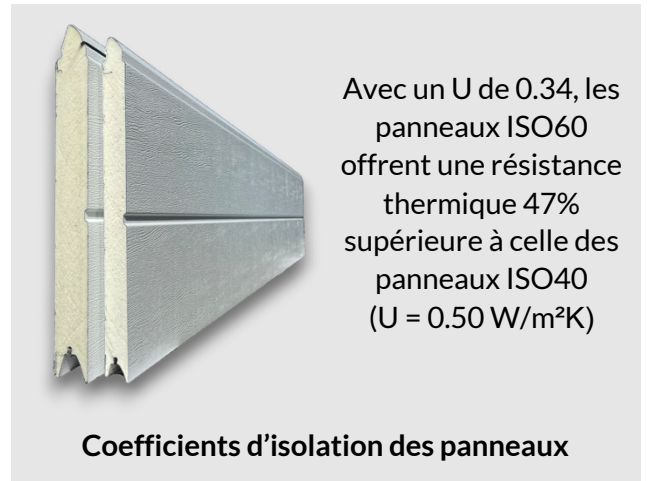

Types de panneaux ISO20

Panneaux conçus exclusivement pour la gamme de portes basculantes Mezza

20mm d'isolation, 2 faces aciers, rainures au pas de 125mm