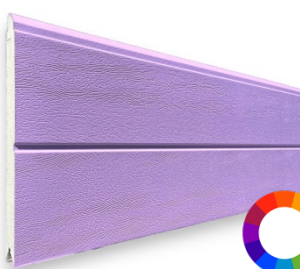

Gris Quartz RAL 7039
Sans rainure RF
Polygrain

Noir RAL 9005*
Sans rainure RF
Polygrain

Noir 2100 Sablé*
Sans rainure RF
Polygrain

*Exclusivité Gamme Pro –
Supplément de 140€ HT

Chêne doré
Rainure large RU
Lisse

Chêne foncé
Rainure large RU
Lisse

Chêne winchester
Rainure haute RT
Lisse

En cas d'exposition directe
au soleil, les couleurs
foncées sont vivement
déconseillées dans la
mesure où une
déformation des panneaux
serait susceptible
d'endommager la porte.

Couleur RAL au choix
Sans rainure RF
Lisse

Couleur RAL au choix
Rainure large RU
Woodgrain

Couleur RAL au choix
Rainure haute RT
Lisse

La face intérieure des
panneaux est toujours
blanche avec de fines
rainures et effet stucco

Disponibles sur les gammes de portes basculantes **Aura**, sectionnelles **Bi-Place** et sectionnelles **Sessanta**.

Blanc RAL 9016
Sans rainure RF
Lisse

Blanc RAL 9016
Rainure large RU
Woodgrain

Gris Anthracite RAL 7016
Sans rainure RF
Lisse