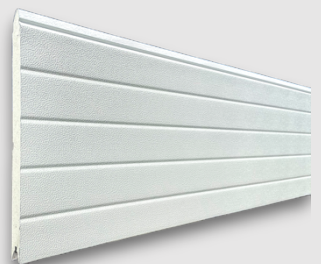

Gris Quartz RAL 7039
Sans rainure RF
Polygrain

Noir RAL 9005*
Sans rainure RF
Polygrain

Noir 2100 Sablé*
Sans rainure RF
Polygrain

*Exclusivité Gamme Pro –
Supplément de 140€ HT

Chêne doré
Rainure large RU
Lisse

Chêne foncé
Rainure large RU
Lisse

Chêne winchester
Rainure haute RT
Lisse

En cas d'exposition directe
au soleil, les couleurs
foncées sont vivement
déconseillées dans la
mesure où une
déformation des panneaux
serait susceptible
d'endommager la porte.

Couleur RAL au choix
Sans rainure RF
Lisse

Couleur RAL au choix
Rainure large RU
Woodgrain

Couleur RAL au choix
Rainure haute RT
Lisse

La face intérieure des
panneaux est toujours
blanche avec de fines
rainures et effet stucco

Disponibles sur les gammes de portes basculantes **Aura**, sectionnelles **Bi-Place** et sectionnelles **Sessanta**.

Blanc RAL 9016
Sans rainure RF
Lisse

Blanc RAL 9016
Rainure large RU
Woodgrain

Gris Anthracite RAL 7016
Sans rainure RF
Lisse