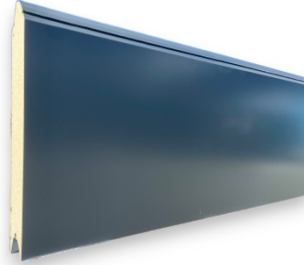

Chêne foncé
Rainure large RU
Lisse

Chêne winchester
Rainure haute RT
Lisse

En cas d'exposition directe
au soleil, les couleurs
foncées sont vivement
déconseillées dans la
mesure où une
déformation des panneaux
serait susceptible
d'endommager la porte.

Couleur RAL au choix
Sans rainure RF
Lisse

Couleur RAL au choix
Rainure large RU
Woodgrain

Couleur RAL au choix
Rainure haute RT
Lisse

La face intérieure des
panneaux est toujours
blanche avec de fines
rainures et effet stucco

Disponibles sur les gammes de portes basculantes **Aura**, sectionnelles **Bi-Place** et sectionnelles **Sessanta**.

Blanc RAL 9016
Sans rainure RF
Lisse

Blanc RAL 9016
Rainure large RU
Woodgrain

Gris Anthracite RAL 7016
Sans rainure RF
Lisse