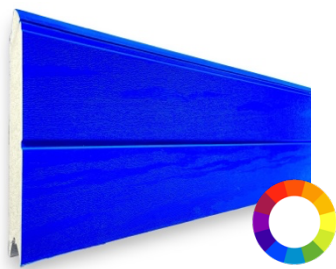

Chêne foncé
Rainure large RU
Lisse

Chêne winchester
Rainure haute RT
Lisse

En cas d'exposition directe
au soleil, les couleurs
foncées sont vivement
déconseillées dans la
mesure où une
déformation des panneaux
serait susceptible
d'endommager la porte.

Couleur RAL au choix
Sans rainure RF
Lisse

Couleur RAL au choix
Rainure large RU
Woodgrain

Couleur RAL au choix
Rainure haute RT
Lisse

La face intérieure des
panneaux est toujours
blanche avec de fines
rainures et effet stucco

Disponibles sur les gammes de portes basculantes **Aura**, sectionnelles **Bi-Place** et sectionnelles **Sessanta**.

Blanc RAL 9016
Sans rainure RF
Lisse

Blanc RAL 9016
Rainure large RU
Woodgrain

Gris Anthracite RAL 7016
Sans rainure RF
Lisse

Gris Anthracite RAL 7016
Rainure large RU
Woodgrain

Couleur RAL au choix
Sans rainure RF
Lisse

Couleur RAL au choix
Rainure large RU
Woodgrain

Types de panneaux ISO20

Panneaux conçus exclusivement pour la gamme de portes basculantes Mezza