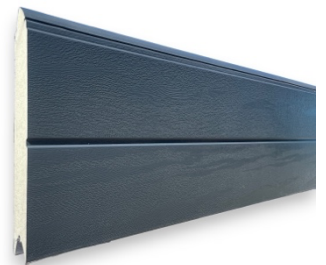

Chêne foncé
Rainure large RU
Lisse

Chêne winchester
Rainure haute RT
Lisse

En cas d'exposition directe
au soleil, les couleurs
foncées sont vivement
déconseillées dans la
mesure où une
déformation des panneaux
serait susceptible
d'endommager la porte.

Couleur RAL au choix
Sans rainure RF
Lisse

Couleur RAL au choix
Rainure large RU
Woodgrain

Couleur RAL au choix
Rainure haute RT
Lisse

La face intérieure des
panneaux est toujours
blanche avec de fines
rainures et effet stucco

Disponibles sur les gammes de portes basculantes **Aura**, sectionnelles **Bi-Place** et sectionnelles **Sessanta**.

Blanc RAL 9016
Sans rainure RF
Lisse

Blanc RAL 9016
Rainure large RU
Woodgrain

Gris Anthracite RAL 7016
Sans rainure RF
Lisse

Gris Anthracite RAL 7016
Rainure large RU
Woodgrain

Couleur RAL au choix
Sans rainure RF
Lisse

Couleur RAL au choix
Rainure large RU
Woodgrain

Types de panneaux ISO20

Panneaux conçus exclusivement pour la gamme de portes basculantes Mezza