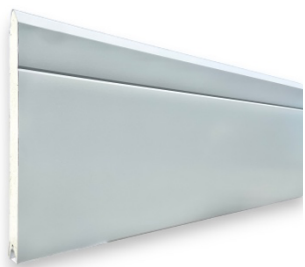

Blanc RAL 9016
Sans rainure RF
Polygrain

Blanc RAL 9016
Rainure large RU
Woodgrain

Gris Anthracite RAL 7016
Sans rainure RF
Polygrain

Gris Anthracite RAL 7016
Rainure large RU
Woodgrain

Gris Clair RAL 7035
Rainure haute RT
Polygrain

Gris Quartz RAL 7039
Sans rainure RF
Polygrain

Noir RAL 9005*
Sans rainure RF
Polygrain

Noir 2100 Sablé*
Sans rainure RF
Polygrain

*Exclusivité Gamme Pro –
Supplément de 140€ HT

Chêne doré
Rainure large RU
Lisse

Chêne foncé
Rainure large RU
Lisse

Chêne winchester
Rainure haute RT
Lisse

En cas d'exposition directe
au soleil, les couleurs
foncées sont vivement
déconseillées dans la
mesure où une
déformation des panneaux
serait susceptible
d'endommager la porte.

Couleur RAL au choix
Sans rainure RF
Lisse

Couleur RAL au choix
Rainure large RU
Woodgrain

Couleur RAL au choix
Rainure haute RT
Lisse

La face intérieure des
panneaux est toujours
blanche avec de fines
rainures et effet stucco