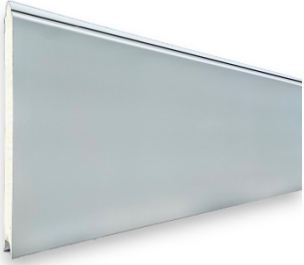

Chêne foncé
Rainure large RU
Lisse

Chêne winchester
Rainure haute RT
Lisse

En cas d'exposition directe
au soleil, les couleurs
foncées sont vivement
déconseillées dans la
mesure où une
déformation des panneaux
serait susceptible
d'endommager la porte.

Couleur RAL au choix
Sans rainure RF
Lisse

Couleur RAL au choix
Rainure large RU
Woodgrain

Couleur RAL au choix
Rainure haute RT
Lisse

La face intérieure des
panneaux est toujours
blanche avec de fines
rainures et effet stucco

Disponibles sur les gammes de portes basculantes **Aura**, sectionnelles **Bi-Place** et sectionnelles **Sessanta**.

Blanc RAL 9016
Sans rainure RF
Lisse

Blanc RAL 9016
Rainure large RU
Woodgrain

Gris Anthracite RAL 7016
Sans rainure RF
Lisse